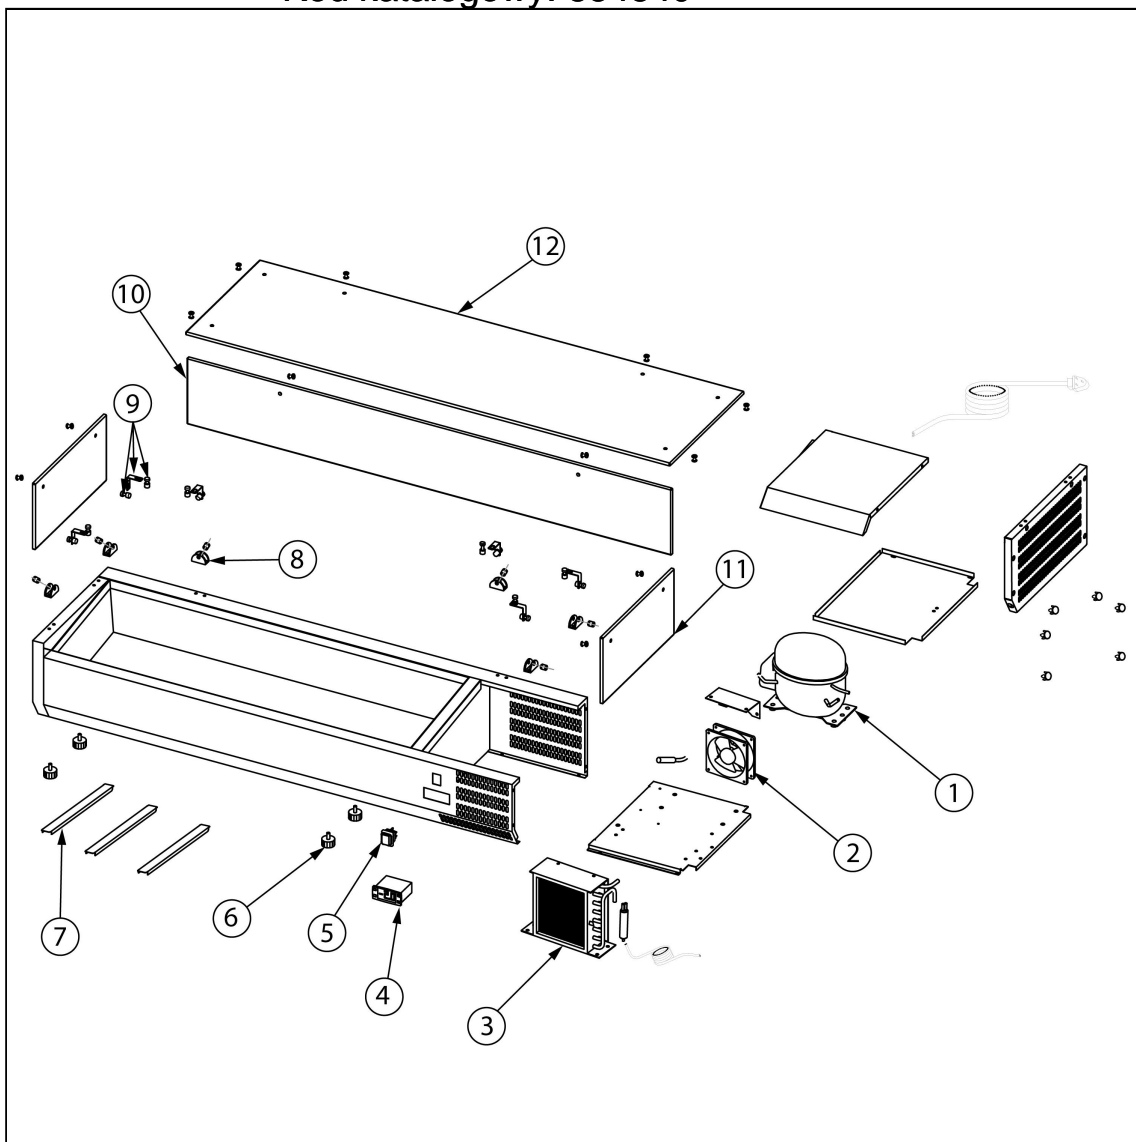

witryna chłodnicza nastawna z szybami, 8 x GN 1/4

Kod katalogowy: 834840

Nr części (V nr rys.-nr części z rysunku)	Nazwa	Kod
V834840V02-01	Sprężarka	
V834840V02-02	Wentylator	
V834840V02-03	Skrapacz	
V834840V02-04	Sterownik	
V834840V02-05	Włócznik	
V834840V02-06	Nóżka	
V834840V02-07	Listwa wspornikowa	
V834840V02-08	Mocowanie szyby	
V834840V02-09	Łącznik szyby	
V834840V02-10	Szyba przednia	
V834840V02-11	Szyba boczna	
V834840V02-12	Szyba górna	